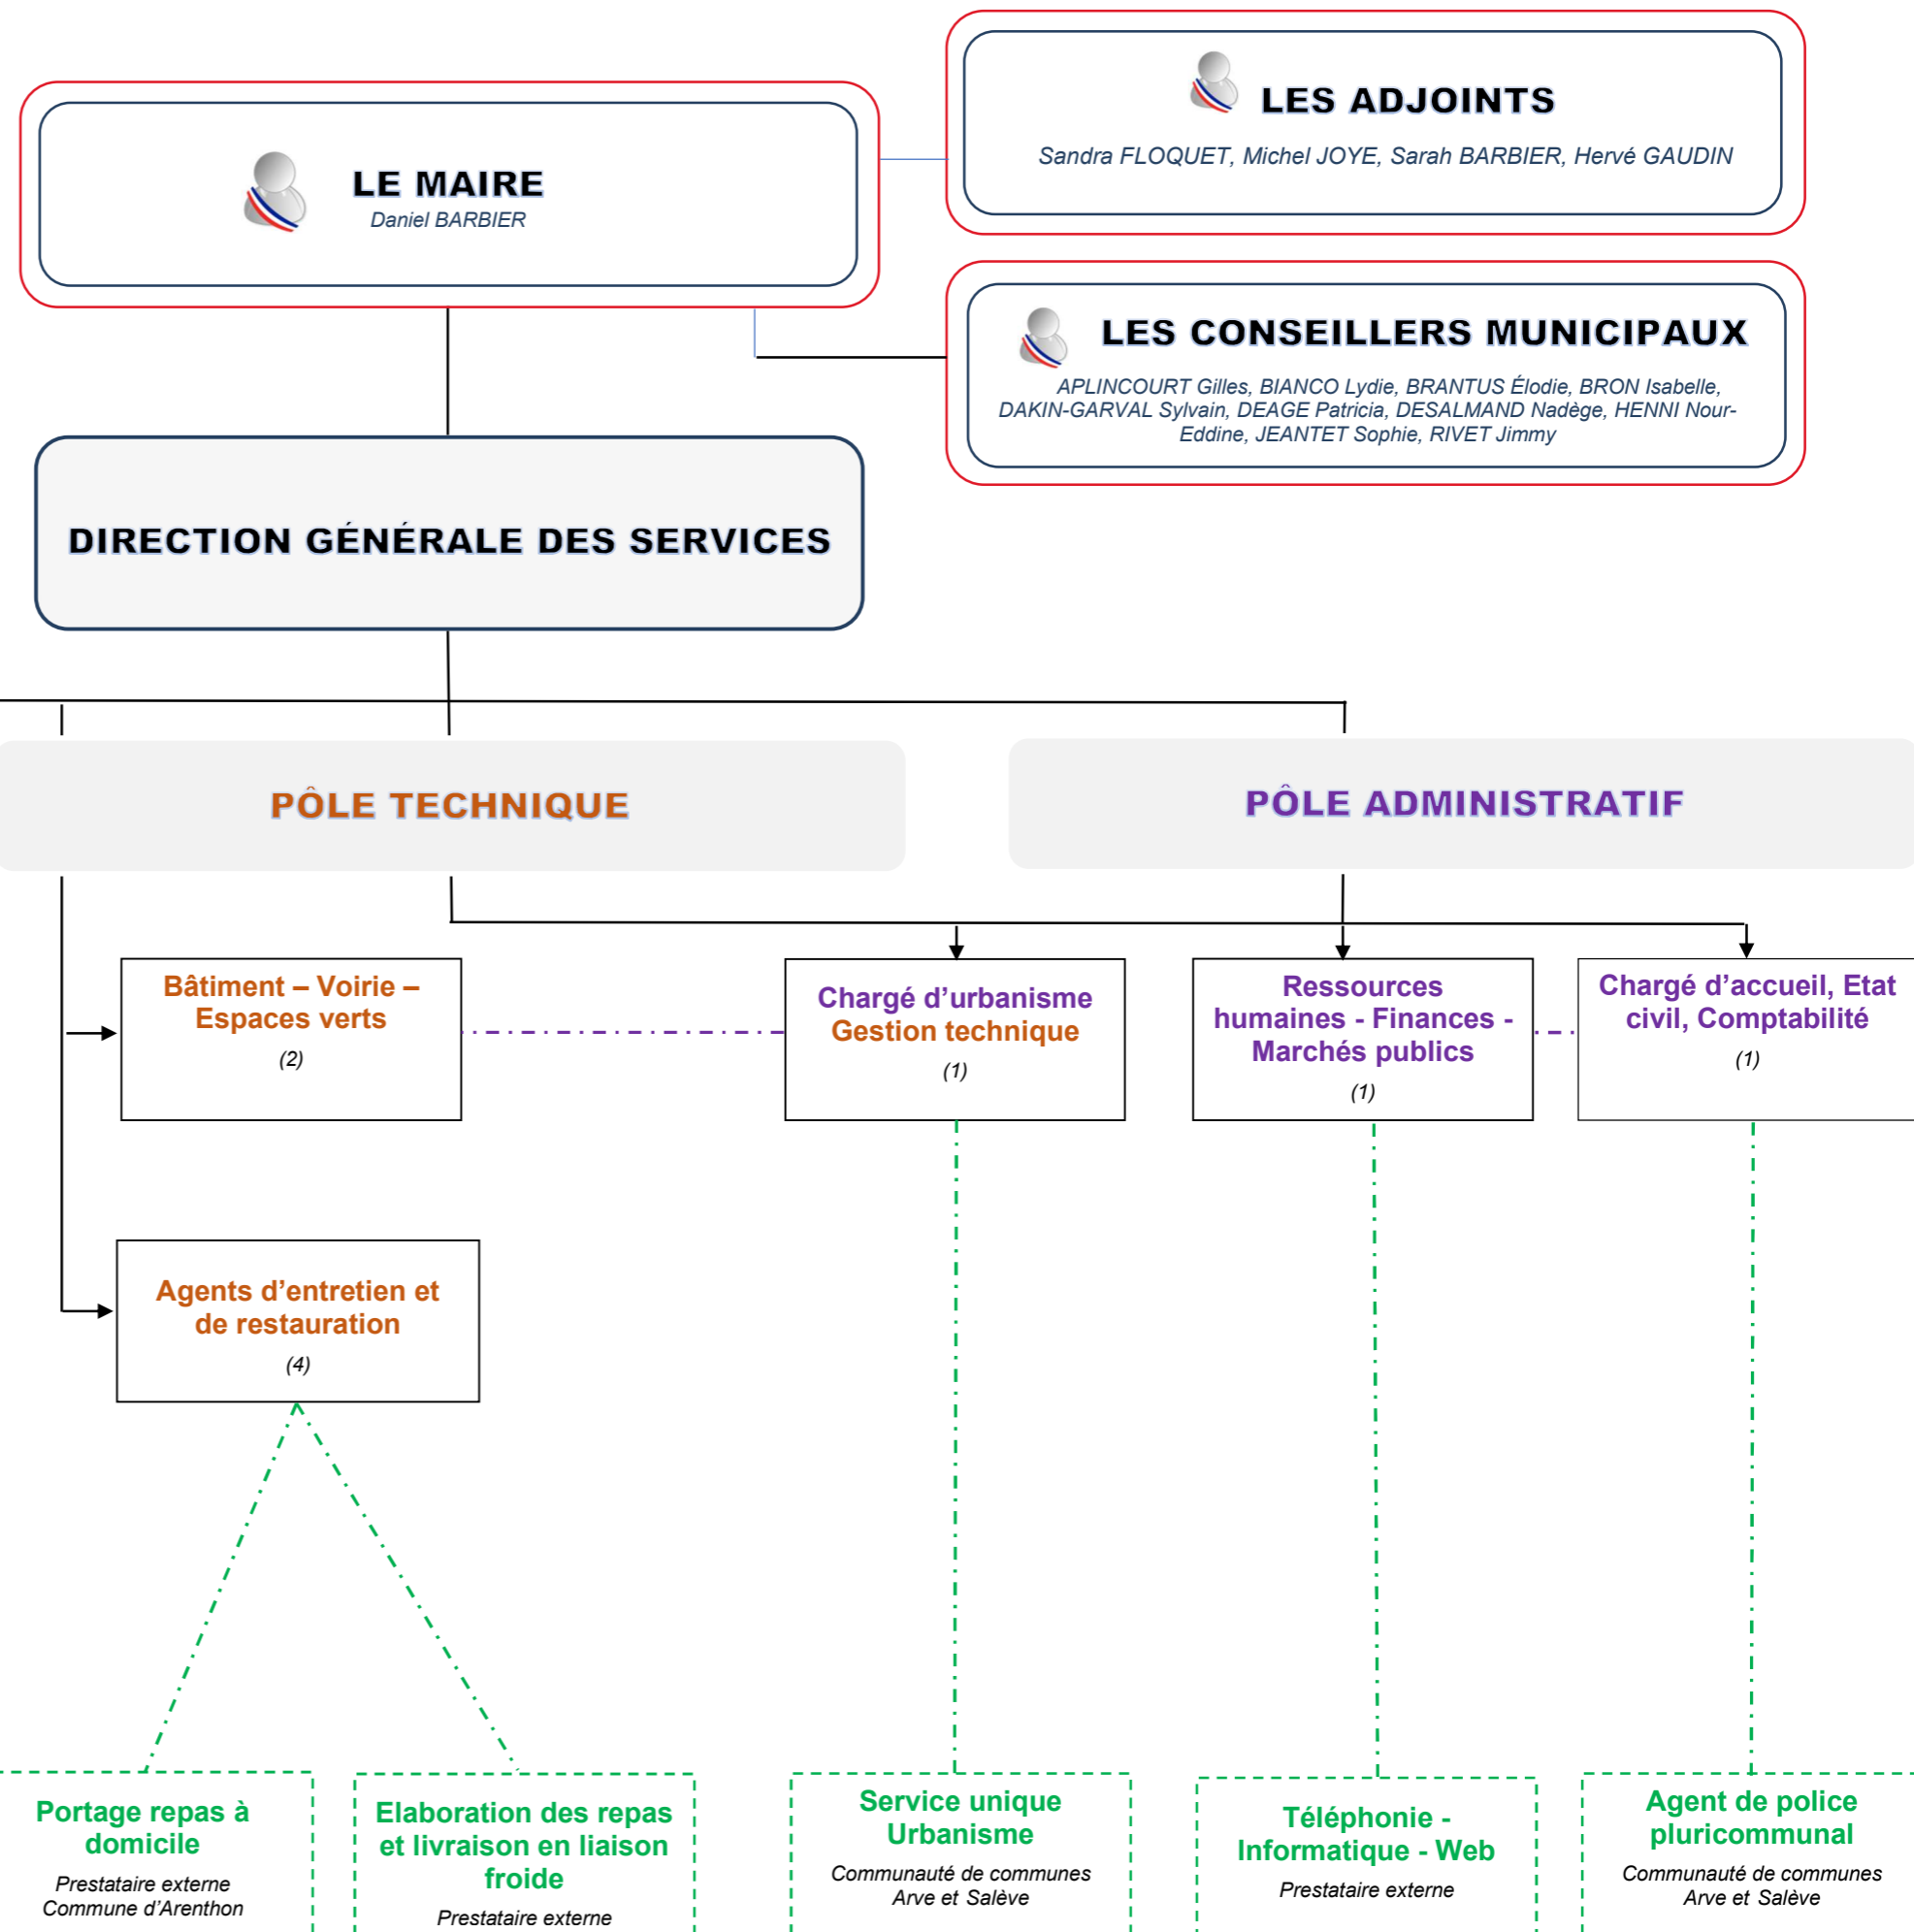

Direction générale : 1 agent
Pôle Enfance Jeunesse Culture : 11 agents + vacataires + bénévoles + volontaires Service civique
Pôle technique : 6 agents
Pôle administratif : 3 agents

SERVICES EXTERNALISÉS